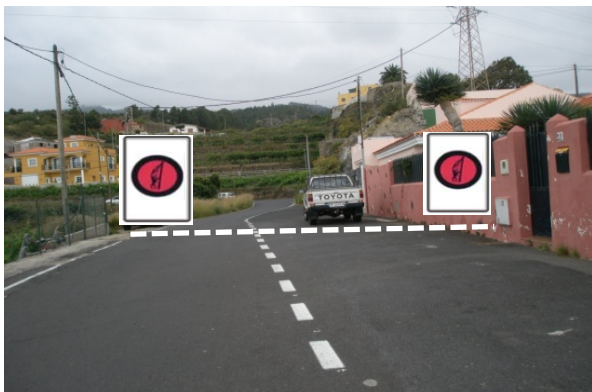

26°
Rallye Orvecame Norte

1ª ETAPA

"T.C. 1 REALEJOS - OROTAVA" 9.180 KM.

SALIDA: TF-326 2ª PALMERA FRENTE A TEXACO

META: TF-326 HITO KILOMETRICO 10

"T.C. 2 SANTA URSULA" 4.680 KM.

SALIDA: CARRETERA NUEVA CORUJERA Nº 90

META: CALLE CUESTA BACALAO PINO ALTO

2ª ETAPA

"T.C. 3 Y 6 OROTAVA - REALEJOS" 9.280 KM.

SALIDA: TF-326 COMIENZO EXPLANADA IZQUIERDA

META: TF-326 FRENTE CASA Nº 30

"T.C. 4 Y 7 TABONA - LA GUANCHA" 6.040 KM.

SALIDA: CAMINO DE LA TABONA Nº 32

META: TF-342 MURO ALUMINIOS GUANCHA

"T.C. 5 Y 8 EL TANQUE" 6.340 KM.

SALIDA: TF-421 KM. 2

META: TF-421 A 160 M. ANTES DEL CRUCE

26° Rallye Orvecame Norte