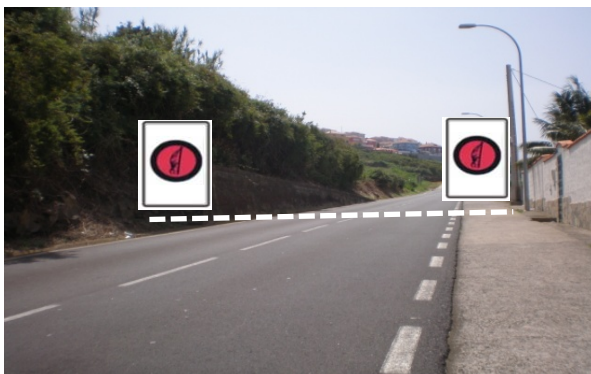

26°
Rallye Orvecame Norte

1ª ETAPA

"T.C. 1 REALEJOS - OROTAVA" 9.180 KM.

SALIDA: TF-326 2ª PALMERA FRENTE A TEXACO

META: TF-326 HITO KILOMETRICO 10

"T.C. 2 SANTA URSULA" 4.680 KM.

SALIDA: CARRETERA NUEVA CORUJERA Nº 90

META: CALLE CUESTA BACALAO PINO ALTO

2ª ETAPA

"T.C. 3 Y 6 OROTAVA - REALEJOS" 9.280 KM.

SALIDA: TF-326 COMIENZO EXPLANADA IZQUIERDA

META: TF-326 FRENTE CASA Nº 30

"T.C. 4 Y 7 TABONA - LA GUANCHA" 6.040 KM.

SALIDA: CAMINO DE LA TABONA Nº 32

META: TF-342 MURO ALUMINIOS GUANCHA

"T.C. 5 Y 8 EL TANQUE" 6.340 KM.

SALIDA: TF-421 KM. 2

META: TF-421 A 160 M. ANTES DEL CRUCE

26° Rallye Orvecame Norte